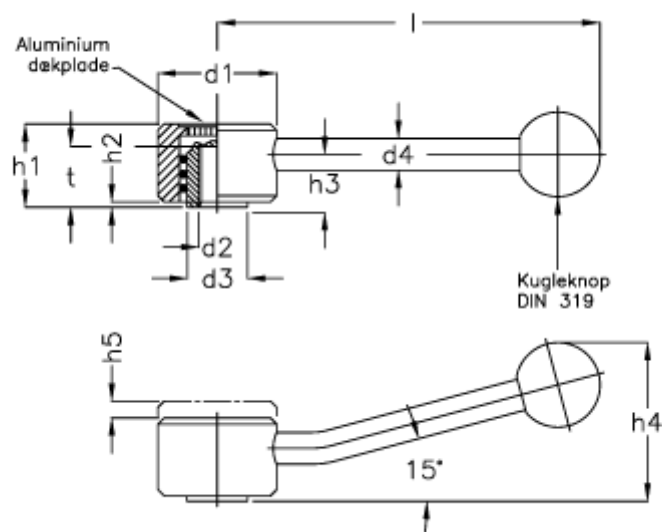

Varenummer: 20446463
Beskrivelse: E+G Indstilleligt håndtag
GN 125-45-M16-D

Mål

$d_1 = 45$	$h_4 = 60$
$d_2 = M 16$	$h_5 = 5.0$
$d_3 = 23.0$	$l = 145$
$d_4 = 12$	$t \text{ min} = 23$
$d_5 = 32$	
$h_1 = 31.5$	
$h_2 = 2.0$	
$h_3 = 20.0$	